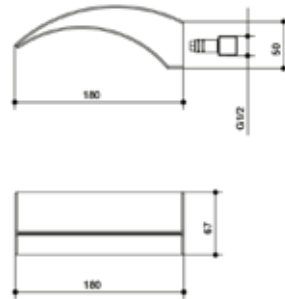

15891

Bocca incasso classica a cascata. Built-in classical waterfall spout.