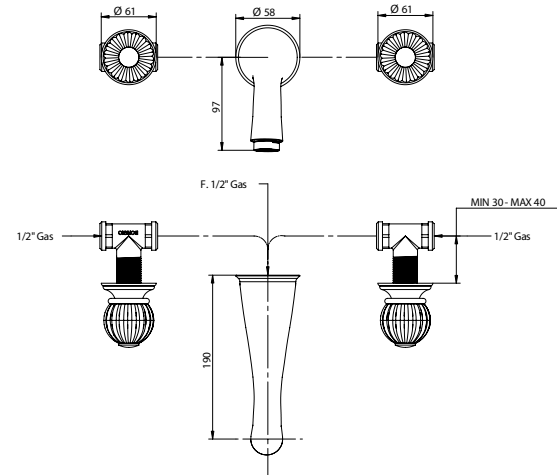

05538
Gruppo lavabo incasso a parete, bocca 190 mm. Wall basin mixer with mms. 190 spout

ARTICOLO COMPLETO / COMPLETE ITEM
05538CR00
CR00/CR03/CR04/CR05/CR06/CR07/CR08/CR09

PARTE INCASSO BUILT-IN PART	PARTE ESTERNA DA ABBINARE EXTERNAL MATCHING PART
	FINITURE / FINISHES
09767	05538CR00EU CR00/CR03/CR04/CR05 CR06/CR07/CR08/CR09
	05538OR00EU OR00/OR03/OR04/OR05 OR06/OR07/OR08/OR09

ABBINABILE A / TO MATCH WITH
Sifone / Siphon - **00065CR00** pag. 1077
Piletta clic-clac / Clic-clac waste - **00079CR00** pag. 1075

ACCESSORI / ACCESSORIES
00083CRCS
2 pz. per articolo / 2 pcs needed

RICAMBI / SPARE PARTS	
9792 Calda / Hot	9792 Fredda / Cold
9998CR	

05500
Rubinetto incasso 1/2". 1/2" built-in tap.

ARTICOLO COMPLETO / COMPLETE ITEM
05500CR00
CR00/CR03/CR04/CR05/CR06/CR07/CR08/CR09

PARTE INCASSO BUILT-IN PART	PARTE ESTERNA DA ABBINARE EXTERNAL MATCHING PART
	FINITURE / FINISHES
09777 Calda / Hot	05500CR00EU CR00/CR03/CR04/CR05 CR06/CR07/CR08/CR09
09777 Fredda / Cold	05500OR00EU OR00/OR03/OR04/OR05 OR06/OR07/OR08/OR09

ACCESSORI / ACCESSORIES
00083CRCS

RICAMBI / SPARE PARTS	
9792 Calda / Hot	9792 Fredda / Cold

FINITURE E COLORI / FINISHES AND COLOURS

MANIGLIE IN CRISTALLO / CRYSTAL HANDLES

* Disponibile su richiesta / Available on demand

05498
Rubinetto incasso da 3/4" vitone tradizionale. 3/4" built-in tap traditional mechanism.

ARTICOLO COMPLETO / COMPLETE ITEM
05498CR00
CR00/CR03/CR04/CR05/CR06/CR07/CR08/CR09

PARTE INCASSO BUILT-IN PART	PARTE ESTERNA DA ABBINARE EXTERNAL MATCHING PART
	FINITURE / FINISHES
09772 Calda / Hot	05498CR00EU CR00/CR03/CR04/CR05 CR06/CR07/CR08/CR09
09772 Fredda / Cold	05498OR00EU OR00/OR03/OR04/OR05 OR06/OR07/OR08/OR09

ACCESSORI / ACCESSORIES
00083CRCS

RICAMBI / SPARE PARTS	
9804 Calda / Hot	9804 Fredda / Cold

05525
Deviatore 2 uscite (2 entrate 2 uscite). 2 exit built-in diverter (2 in - 2 out).