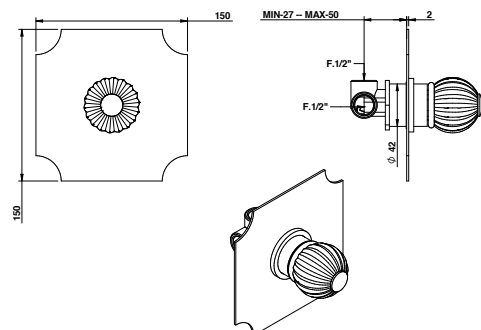

05524

Miscelatore incasso con cartuccia progressiva.

Built-in mixer with progressive cartridge.