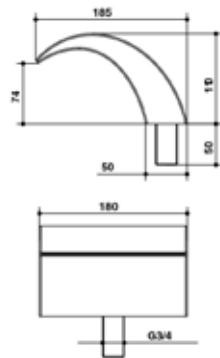

15892

Bocca a cascata classica bordo vasca. Classical deck bath spout.