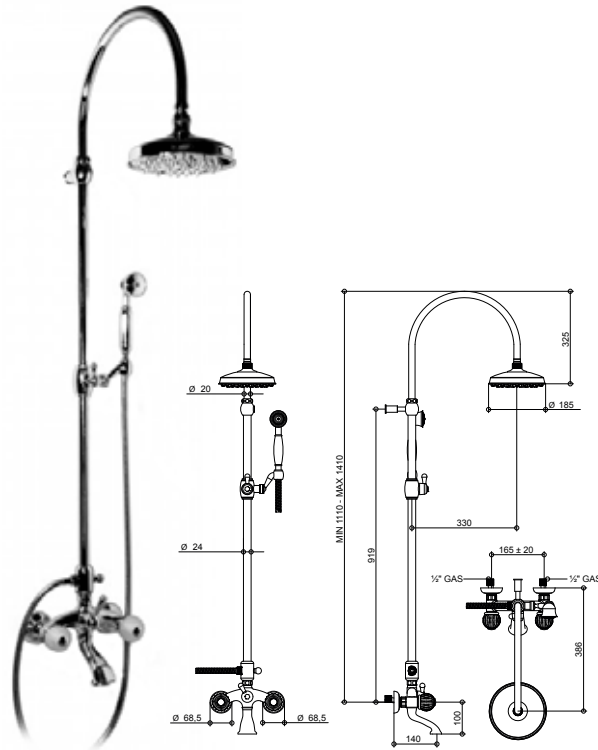

05536/D

Gruppo vasca/doccia esterno con tubo, soffione, e set doccia duplex.

External bath/shower mixer with tube, shower head and duplex shower set.