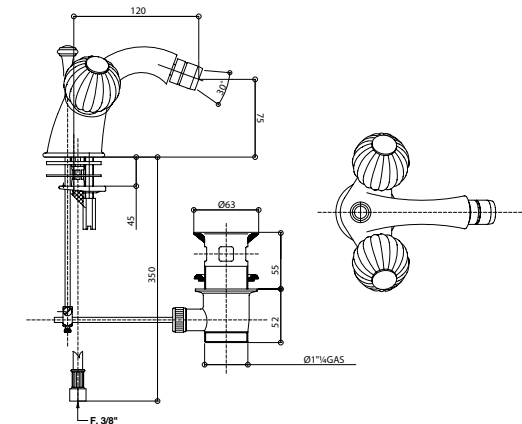

ARTICOLO COMPLETO / COMPLETE ITEM

05522CR00
CR00/CR03/CR04/CR05/CR06/CR07/CR08/CR09
05522OR00
OR00/OR03/OR04/OR05/OR06/OR07/OR08/OR09

ABBINABILE A / TO MATCH WITH
Sifone / Siphon - **00066CR00** pag. 1078

RICAMBI / SPARE PARTS

9792 Calda / Hot	9792 Fredda / Cold
9978CR	

FINITURE E COLORI / FINISHES AND COLOURS

MANIGLIE IN CRISTALLO / CRYSTAL HANDLES

* Disponibile su richiesta / Available on demand

ACCESSORI E RICAMBI / ACCESSORIES AND SPARE PARTS

Abbinabile agli accessori Fleur pag. 462 / Match to Fleur accessories p. 462