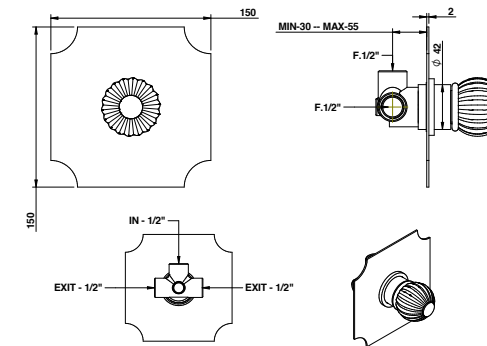

05556

Deviatore 2 uscite (1 entrata - 2 uscite).

2 exit diverter (1 in - 2 out).