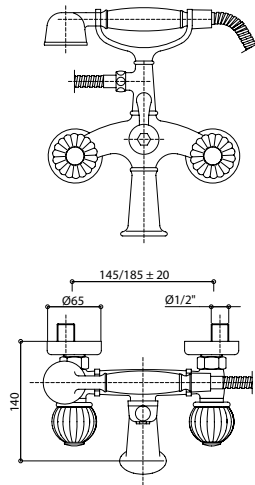

05526

Gruppo vasca esterno con set doccia.

External bath and shower mixer with shower set.