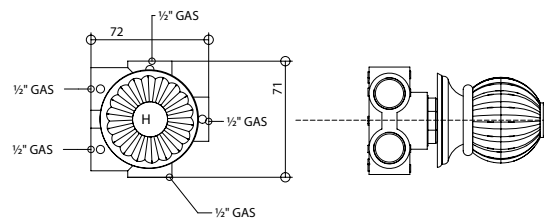

05525/5

Deviatore 3 uscite (2 entrate - 3 uscite).

3 exit built-in diverter (2 in - 3 out).