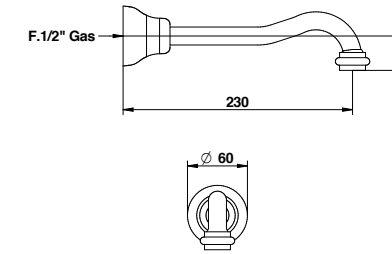

MANIGLIE IN CRISTALLO / CRYSTAL HANDLES

* Disponibile su richiesta / Available on demand

01004/23

Bocca per incasso 230 mm.

230 mms. built-in spout.

ARTICOLO COMPLETO / COMPLETE ITEM

01004CR23 CR

01004OR23 OR