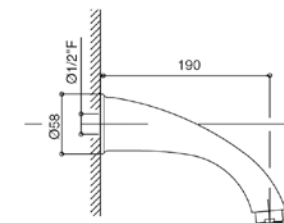

988

Bocca fusa incasso 1/2 F 190 mm.

Built-in spout, 1/2 F, 190 mms.