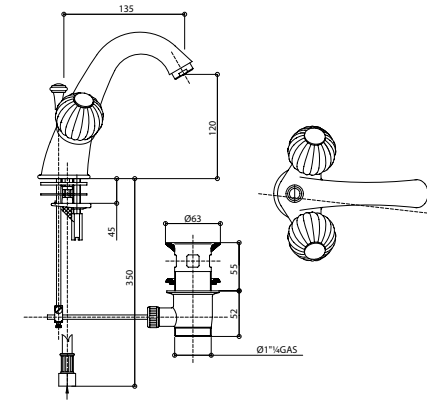

05521

Monoforo lavabo completo di scarico 1.1/4". Single hole basin mixer with 1.1/4" pop-up waste.