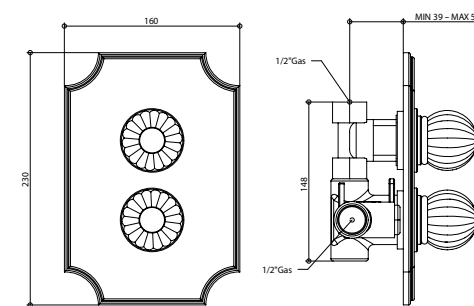

05544

Termostatico doccia incasso 1/2".

1/2" built-in shower thermostatic mixer.